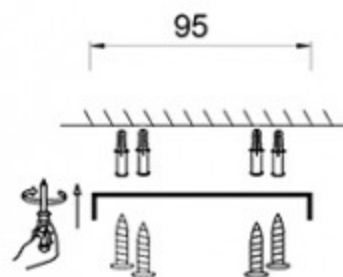

ИНСТРУКЦИЯ

1

2

3

4

Артикул: 08024-1А,33

ВНИМАНИЕ:

- Светильник предназначен для освещения жилых помещений
- Установку и чистку светильника производить только при отключенной электросети.
- Монтаж, подключение и техническое обслуживание светильника - должны производиться квалифицированным специалистом
Напряжение: 220-230 В, 50/60 Гц.
Лампа: 1*7 Вт.
Патрон: LED