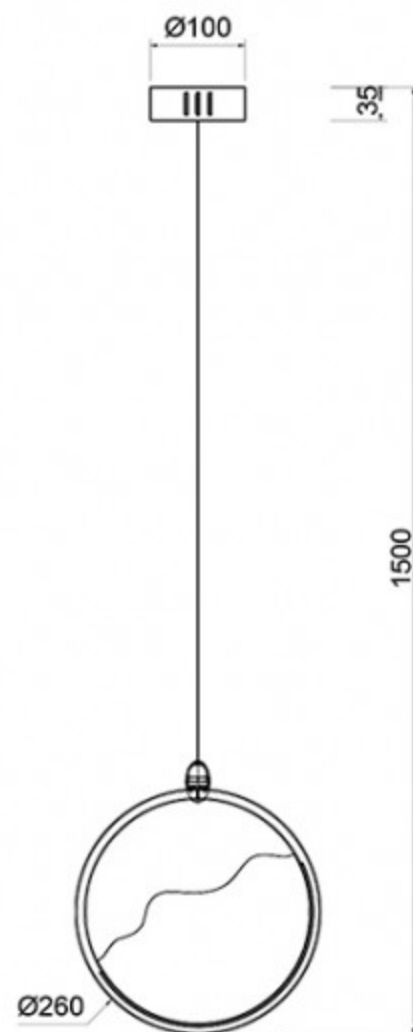

ИНСТРУКЦИЯ

1

2

3

4

Артикул: 08024-1А,33

ВНИМАНИЕ:

- Светильник предназначен для освещения жилых помещений
- Установку и чистку светильника производить только при отключенной электросети.
- Монтаж, подключение и техническое обслуживание светильника - должны производиться квалифицированным специалистом
Напряжение: 220-230 В, 50/60 Гц.
Лампа: 1*7 Вт.
Патрон: LED